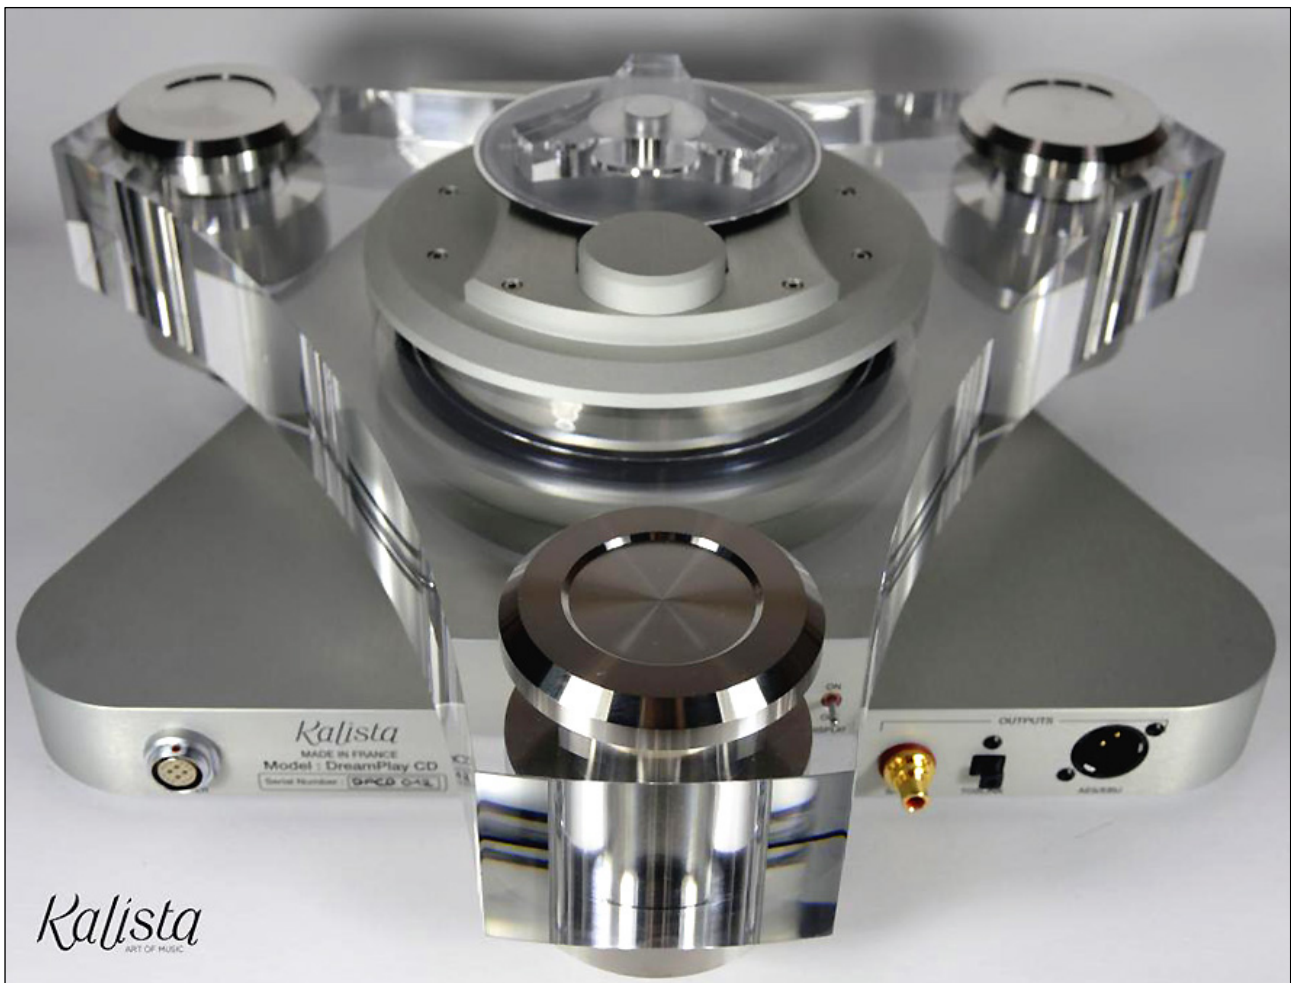

MÉTATRONOME

Kalista

DREAMPLAY CD

La reine des Platines CD

Destinée aux audiophiles les plus exigeants, la nouvelle platine DreamPlay CD allie un design unique pour associer le plaisir des yeux à l'hédonisme musical. Déposez le disque sur la platine, recouvrez-le de son palet presseur, lancez la lecture, et... fermez les yeux : la musique est vivante.

Les qualités sonores de Kalista sont la résultante d'un savoir-faire électronique et la combinaison de matériaux nobles. Aluminium massif pour le châssis, méthacrylate de 60mm pour les parties transparentes, acier inoxydable massif... Tous les éléments de Kalista sont conçus dans nos Ateliers, et intégralement montés à la main par nos Artisans. Chaque appareil est validé par une série de tests et surtout par une série d'écoutes audiophiles.

Kalista Dreamplay CD version Diamond

Caractéristiques :

- Mécanique Philips CD Pro 12 avec améliorations propriétaires
- Digital outputs 16 bits - 44.1 kHz : S/PDIF, AES/EBU, Toslink
- Alimentation Elektra mini ou Elektra à 7 lignes indépendantes
- Poids/dimensions du drive : 24 kg/450x135x460 mm
- Poids/dimensions de l'alimentation : 15 kg/450x105x435 mm