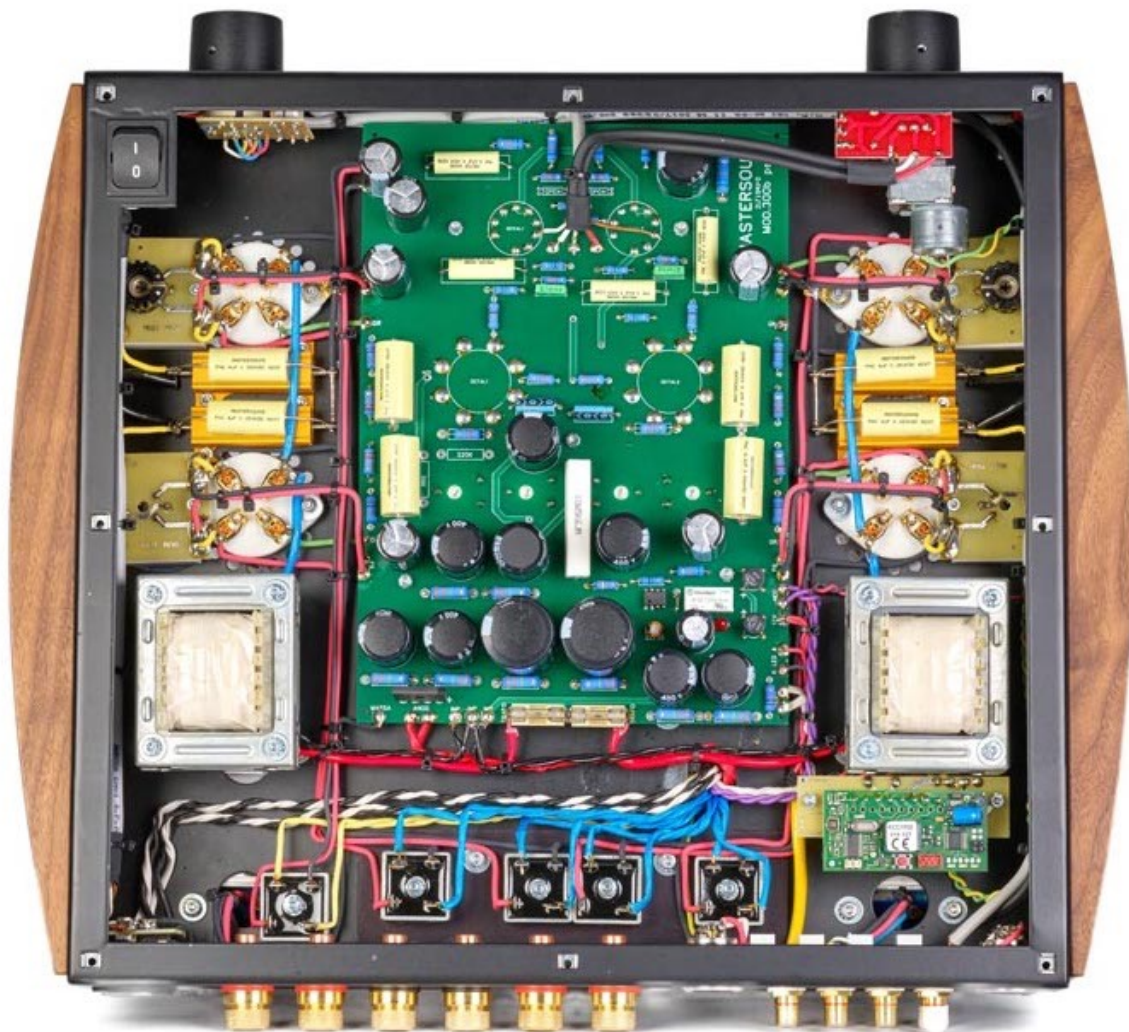

Extrait du banc d'essai du Mastersound Evolution 300B par Hans von Draminski, paru en 07/2020 sur :

FIDELITY
ONLINE

Mastersound Evolution 300B

Un tube pour la vie !

Le Mastersound Evolution 300B s'adresse aussi aux mélomanes qui ne sont pas adeptes des tubes et s'avère un partenaire de jeu naturel : marié à des enceintes de bon rendement et après environ une heure de chauffe, il offre une écoute d'une musicalité luxuriante.

EXIGEANT : ■
 INTUITIF : ■

Un composant est 100% « intuitif » lorsqu'il est possible d'exploiter immédiatement la totalité de son potentiel