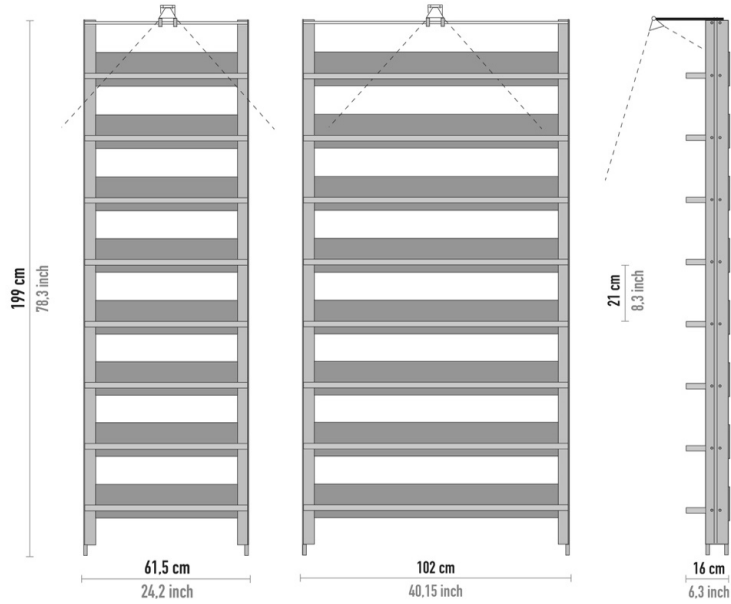

[GranCORO115] 90 kg. 198 lbs

53,5	3	tempered glass	GOV115	2.200,00
53,5	3	tempered glass	GOV115	

[CORO] 90 kg. 198 lbs

80,5	3	tempered glass	COV583	2.200,00
80,5	4	tempered glass	COV584	
80,5	5	tempered glass	COV585	

[GranCORO] 90 kg. 198 lbs

80,5	3	tempered glass	GOV963	2.200,00
80,5	4	tempered glass	GOV964	

MODEL

[CDVD]

[CDonly]

CDVD 8 shelves

	leg	wood	code	€ price
loading 280 dvd or 480 cd - dim. 61,5 x h 199 cm	silver	white oak	VD480R	
loading 280 dvd or 480 cd - dim. 61,5 x h 199 cm	silver	wengè	VD480W	2.359,00
loading 460 dvd or 800 cd - dim. 102 x h 199 cm	silver	white oak	VD800R	
loading 460 dvd or 800 cd - dim. 102 x h 199 cm	silver	wengè	VD800W	2.551,00
additional LED dimmable light with power supply			CDLDVD	280,00