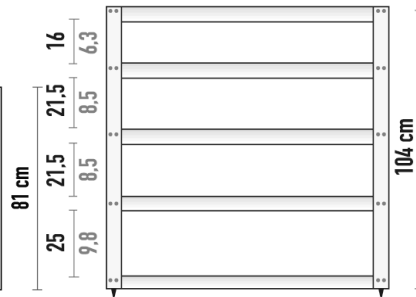

34	2	white oak	AAR102	
34	2	black	AAN102	
34	2	cherry	AAC102	
34	2	wengè	AAW102	
34	2	white	AAO102	1.320,00
63	3	white oak	AAR103	
63	3	black	AAN103	
63	3	cherry	AAC103	
63	3	wengè	AAW103	
63	3	white	AAO103	1.845,00
81	4	white oak	AAR104	
81	4	black	AAN104	
81	4	cherry	AAC104	
81	4	wengè	AAW104	
81	4	white	AAO104	2.370,00
104	5	white oak	AAR105	
104	5	black	AAN105	
104	5	cherry	AAC105	
104	5	wengè	AAW105	
104	5	white	AAO105	2.895,00