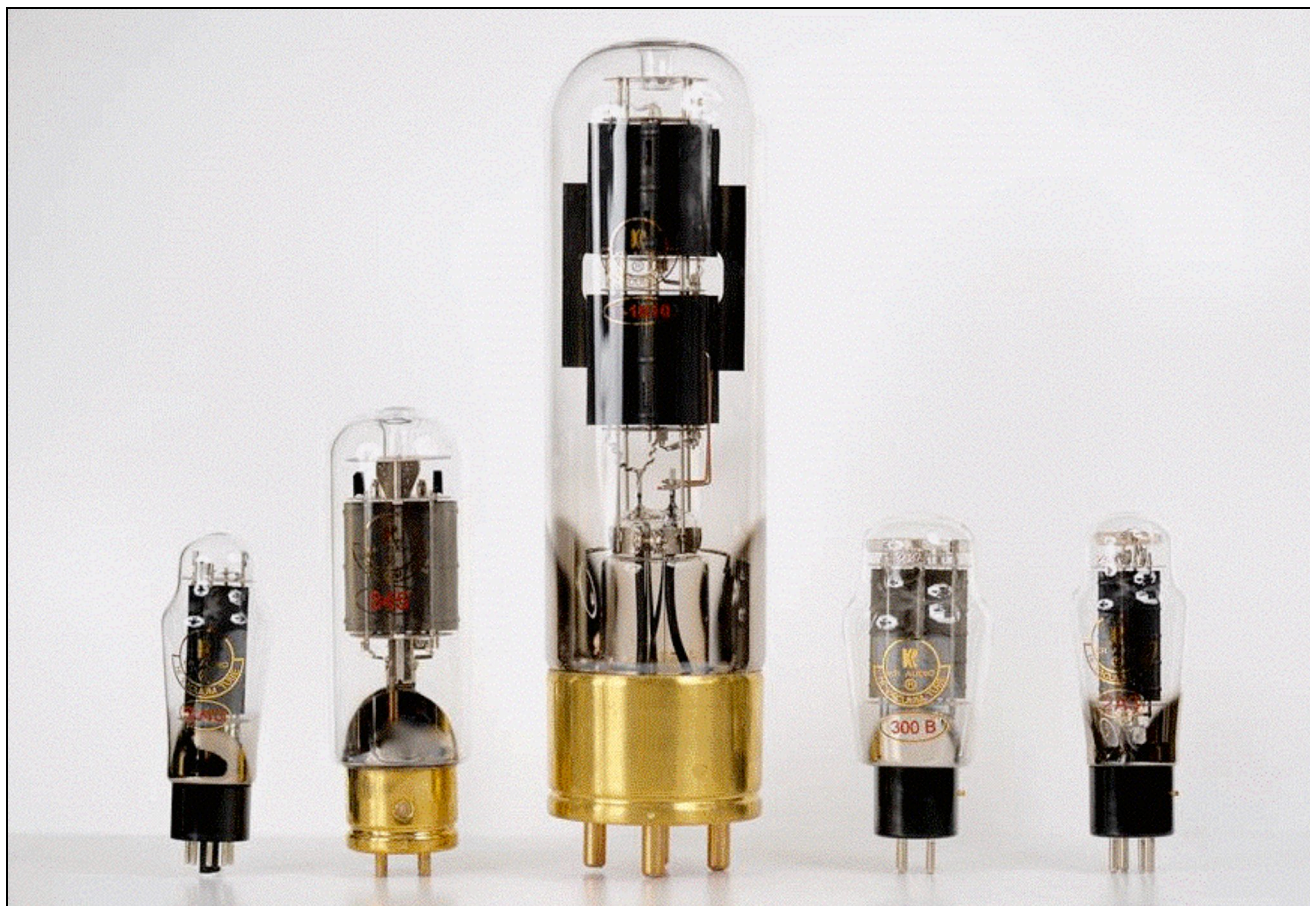

# K Audio

TARIF 2017

Modèle	Description	Prix Public TTC (€)
300B	Triode de puissance, 6 à 12 W, la paire appariée	780
300B Baloon	Triode de puissance, 6 à 12 W, la paire appariée	840
300B XLS	Triode de puissance, 15 à 24 W, la paire appariée	900
845	Triode de puissance, 20 à 26 W, la paire appariée	1 200
211	Triode de puissance, 20 à 26 W, la paire appariée	1 032
T-100	Triode de puissance, 20 à 26 W, la paire appariée	1 140
T-1610	Triode de puissance, 22 à 50 W, la paire appariée	3 588
842VHD	Triode de puissance, 12 à 22 W, la paire appariée	900
2A3	Triode de puissance, 2 à 5 W, la paire appariée	660
PX-4	Triode de puissance, 3 à 6 W, la paire appariée	780
PX-25	Triode de puissance, 5 à 10 W, la paire appariée	756
45	Triode de puissance, 2 à 3 W, la paire appariée	600
KR05	Triode de préamplification, la paire appariée	600
Marconi R Valve	Valve de redressement, la paire appariée	456
274 A	Valve de redressement, la paire appariée	780
274 B	Valve de redressement, la paire appariée	780
5U4G	Valve de redressement, la paire appariée	780